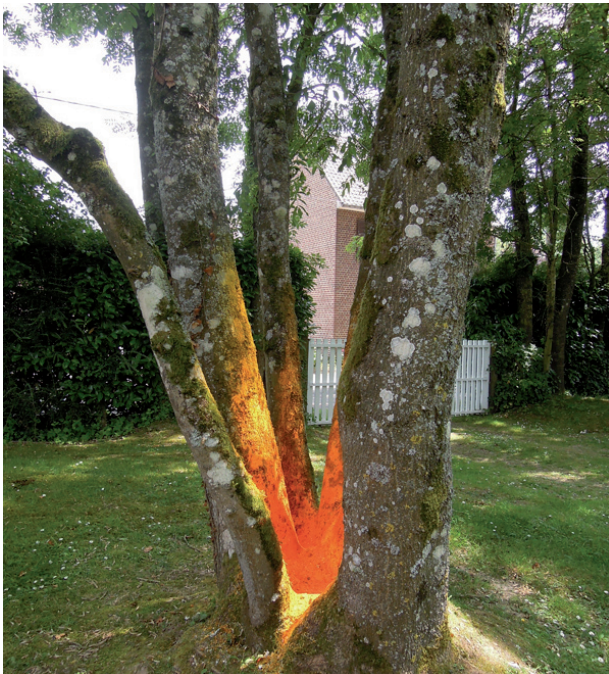

Certaines peintures se promènent... ... et pourquoi pas sur vos volets, votre mur, votre portail, votre vélo, vos arbres ?

Dans le cadre de sa résidence aux Ateliers du Plessix-Madeuc, l'artiste Flora Moscovici va concevoir une promenade sur les bords de Rance.

L'événement aura lieu le samedi 7 juillet avec des déplacements colorés sur l'eau et sur le chemin de halage. Puis, pendant l'été des formes peintes seront visibles sur ce même parcours. Si vous souhaitez participer, l'artiste propose de peindre (gratuitement) un espace ou objet visible sur ce parcours. Il peut s'agir d'une porte de garage, d'une partie d'un mur, d'une barque, d'une voiture, d'un vélo, d'un drapeau sur le toit ou à la fenêtre, d'un volet ou encore autre chose.